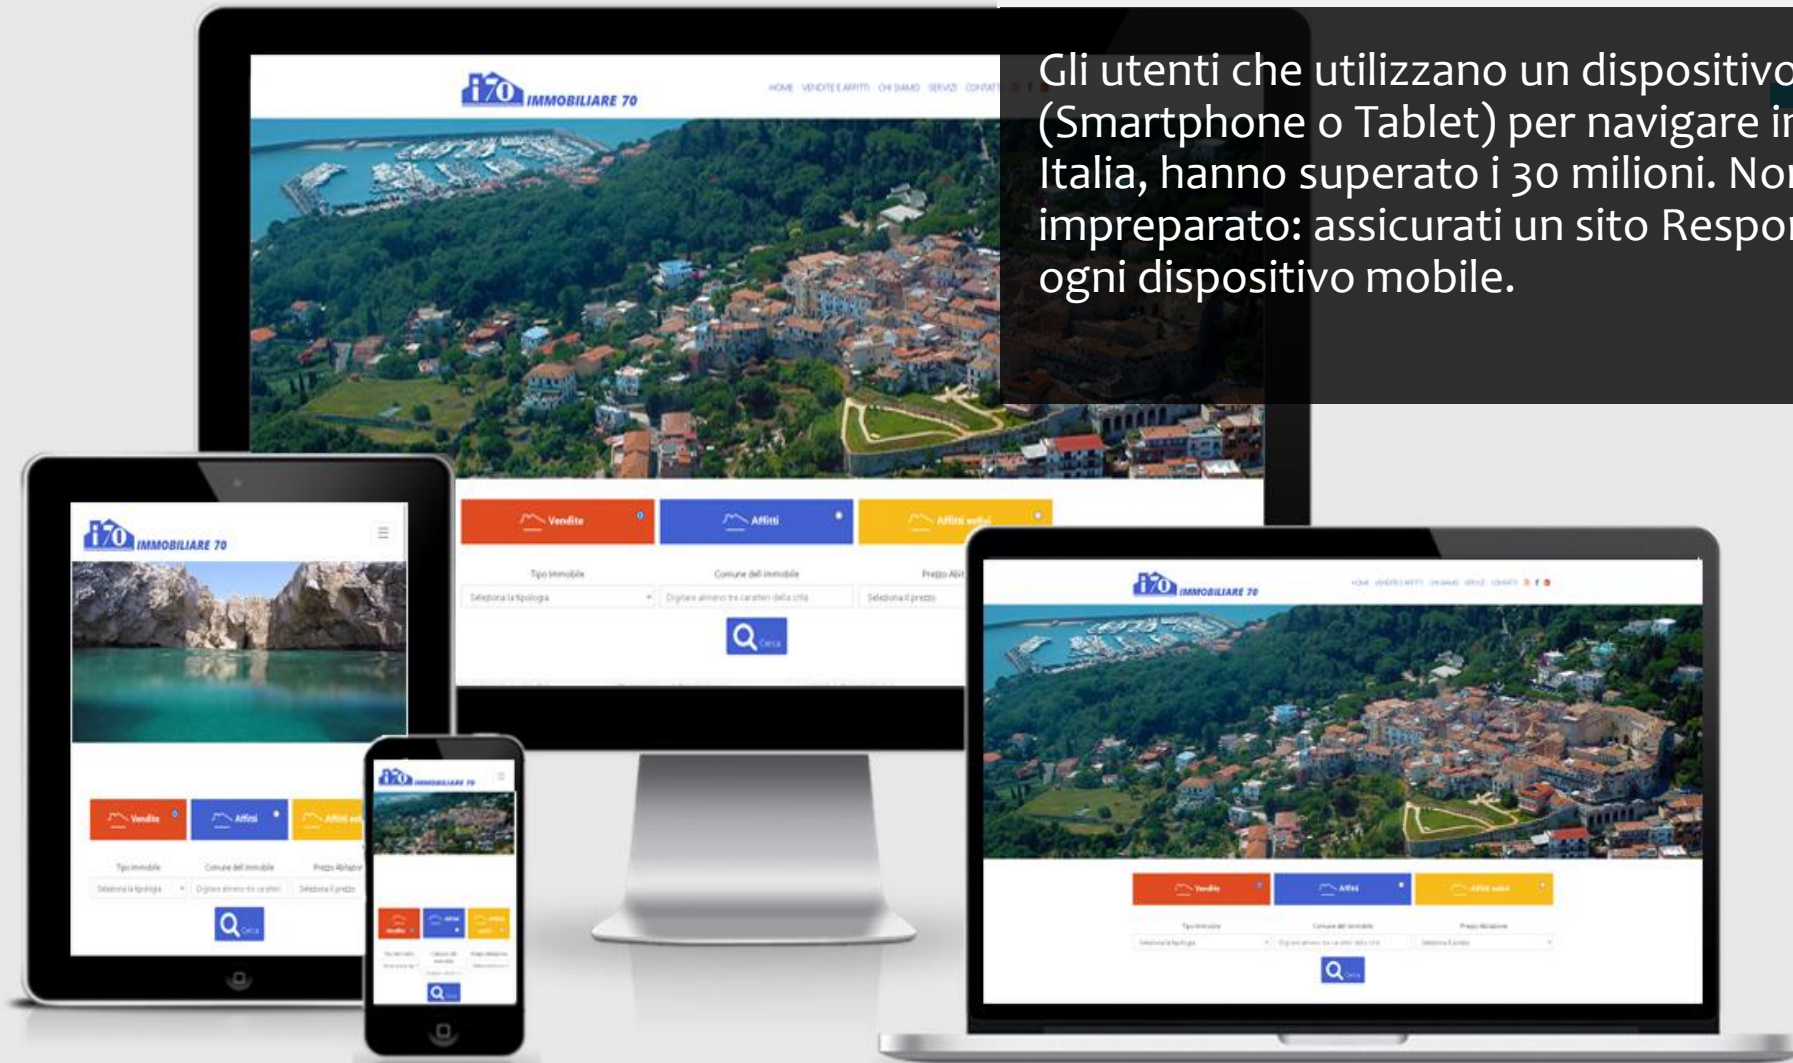

### DESCRIZIONE

Villa situata a pochi km da Sabaudia ,in un oasi di tranquillità, in un contesto di assoluta privacy , con un giardino di mq 2.000, con piante pregiate, dove si trova una piscina di m 14x 6 con doccia e zona attrezzata,; si tratta di una villa unifamiliare disposta su unico livello,completamente ristrutturata e rifinitissima, così composta: soggiorno , cucina ampia e accessoriata di mq 54, sala da pranzo, 3 camere matrimoniali , 3 bagni di cui uno con doccia,uno con vasca e uno di servizio lavanderia con vaschetta , vari disimpegni con armadi a muro . Dotata di riscaldamento a GPL e pellet ,condizionatori, zanzariere,impianto di irrigazione in giardino,pozzo, garage, impianto fognario a norma. Doppio ingresso ; carrabile e pedonale .

### Mappa:

# Smartphone, tablet e desktop in un'unica piattaforma

Gli utenti che utilizzano un dispositivo mobile (Smartphone o Tablet) per navigare in Internet solo in Italia, hanno superato i 30 milioni. Non farti trovare impreparato: assicurati un sito Responsive, utilizzabile su ogni dispositivo mobile.