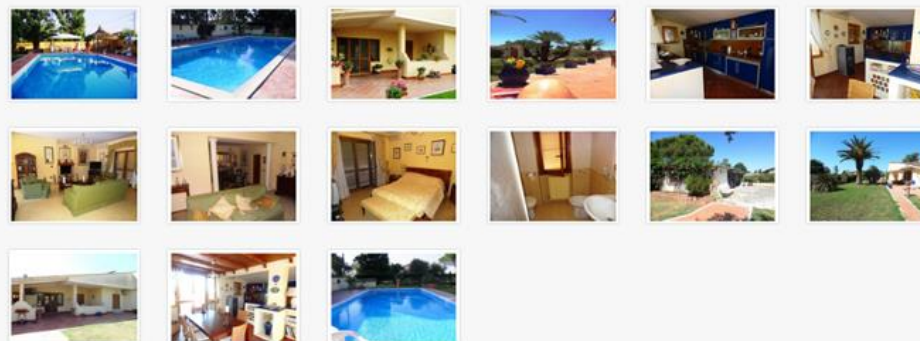

Esempio Immobile

Codice immobile: